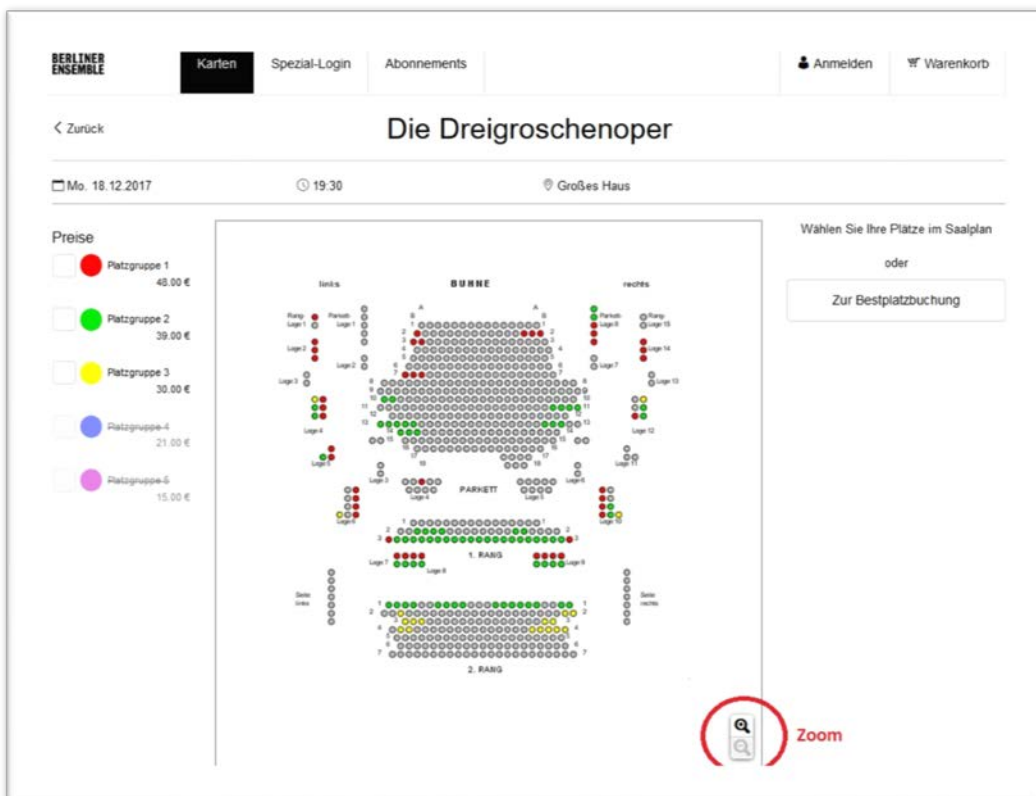

Die Dreigroschenoper
Sa. 09.12.2017 19:30 Großes Haus Ausverkauft

3. Sie können zum Finden der gewünschten Vorstellung auch die Filterfunktionen nutzen. Klicken Sie hierzu auf den Button „**Keine Filter gesetzt**“.

4. Es erscheinen verschiedene Filterfunktionen, aus denen Sie wählen können: Datum, Spielstätte, Wochentage oder Produktionen (siehe Beispiel). Die Veranstaltungen werden entsprechend des von Ihnen gewählten Filters sortiert.

- Wenn Sie die gewünschte Vorstellung gefunden haben, klicken Sie rechts neben der Veranstaltung auf den Button „**Karten**“ bzw. „**Restkarten**“.

- Sie gelangen zum Saalplan. Unten rechts finden Sie das Symbol einer Lupe, mit dem Sie die Ansicht vergrößern können.

The screenshot displays the ticket selection interface for 'Die Dreigroschenoper' at the Berliner Ensemble. The top navigation bar includes 'Karten', 'Spezial-Login', and 'Abonnements'. The main header shows the event title 'Die Dreigroschenoper' and the venue 'Großes Haus'. The date and time are 'Mo. 18.12.2017' at '19:30'. On the left, a 'Preise' section lists five price categories with corresponding colored circles: Platzgruppe 1 (48.00 €), Platzgruppe 2 (39.00 €), Platzgruppe 3 (30.00 €), Platzgruppe 4 (21.00 €), and Platzgruppe 5 (15.00 €). The central 'BÜHNE' area shows a detailed seat map with rows 1-18 and columns A, B, and C. Selected seats are marked with red circles, and some are also marked with green circles. Below the stage, the 'PARKETT' area is visible. On the right, a summary panel shows two selected tickets: 'PARKETT RECHTS 2 14' and 'PARKETT RECHTS 2 15', both priced at 'Web regulär 48.00 €'. The total price is '2 Karten 96.00 €'. A red circle highlights the 'In den Warenkorb' button, and a 'Zur Bestplatzbuchung' button is located below it.