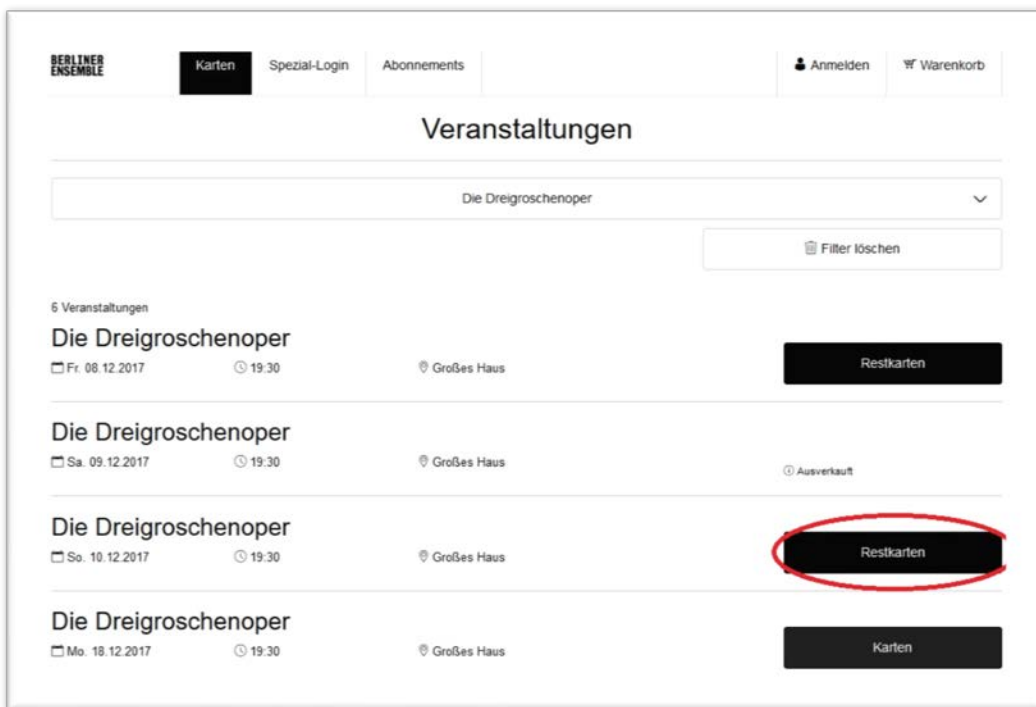

Die Dreigroschenoper
Sa. 09.12.2017 19:30 Großes Haus Ausverkauft

3. Sie können zum Finden der gewünschten Vorstellung auch die Filterfunktionen nutzen. Klicken Sie hierzu auf den Button „**Keine Filter gesetzt**“.

4. Es erscheinen verschiedene Filterfunktionen, aus denen Sie wählen können: Datum, Spielstätte, Wochentage oder Produktionen (siehe Beispiel). Die Veranstaltungen werden entsprechend des von Ihnen gewählten Filters sortiert.

- Wenn Sie die gewünschte Vorstellung gefunden haben, klicken Sie rechts neben der Veranstaltung auf den Button „**Karten**“ bzw. „**Restkarten**“.

- Sie gelangen zum Saalplan. Unten rechts finden Sie das Symbol einer Lupe, mit dem Sie die Ansicht vergrößern können.

7. Nun können Sie Ihre **Sitzplätze im Saalplan durch Anklicken reservieren**. Links neben dem Saalplan haben Sie die Möglichkeit, sich nur Plätze einer oder mehrerer Preiskategorien anzeigen zu lassen. Grau hinterlegte Plätze sind bereits gebucht. Die von Ihnen ausgewählten Plätze erscheinen rechts neben dem Saalplan. Wenn Sie alle Plätze, die Sie buchen wollen, ausgewählt haben, klicken Sie bitte auf **„In den Warenkorb“**.