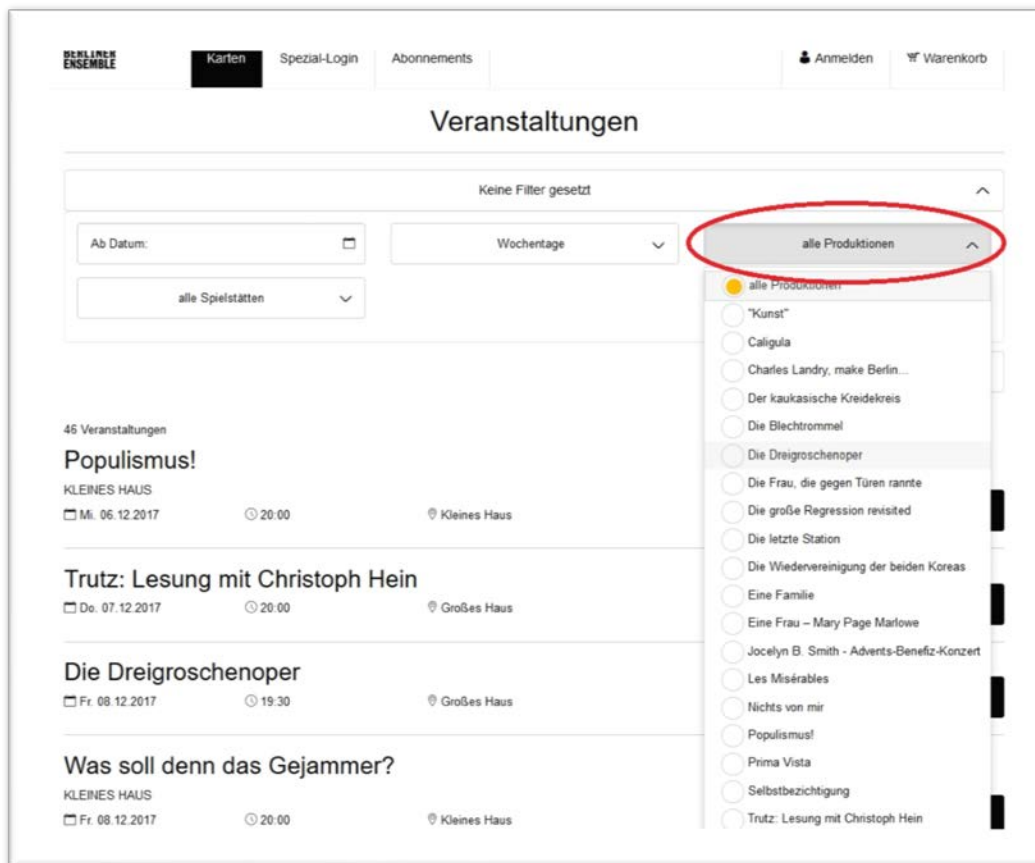

4. Es erscheinen verschiedene Filterfunktionen, aus denen Sie wählen können: Datum, Spielstätte, Wochentage oder Produktionen (siehe Beispiel). Die Veranstaltungen werden entsprechend des von Ihnen gewählten Filters sortiert.