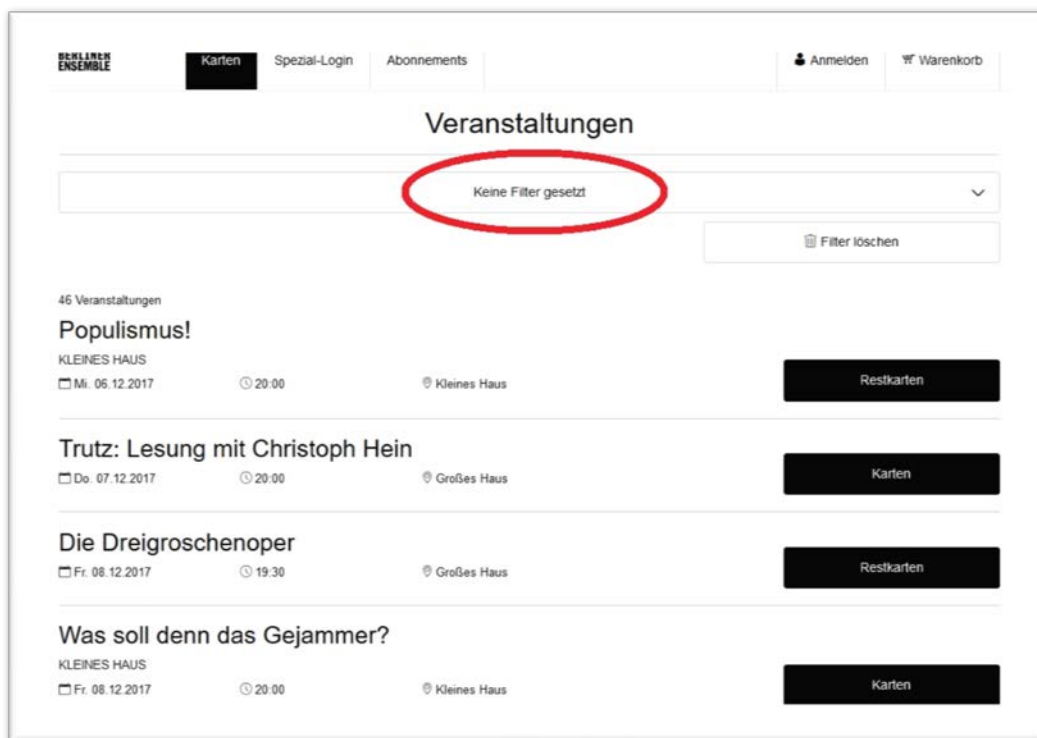

3. Sie können zum Finden der gewünschten Vorstellung auch die Filterfunktionen nutzen. Klicken Sie hierzu auf den Button „**Keine Filter gesetzt**“.